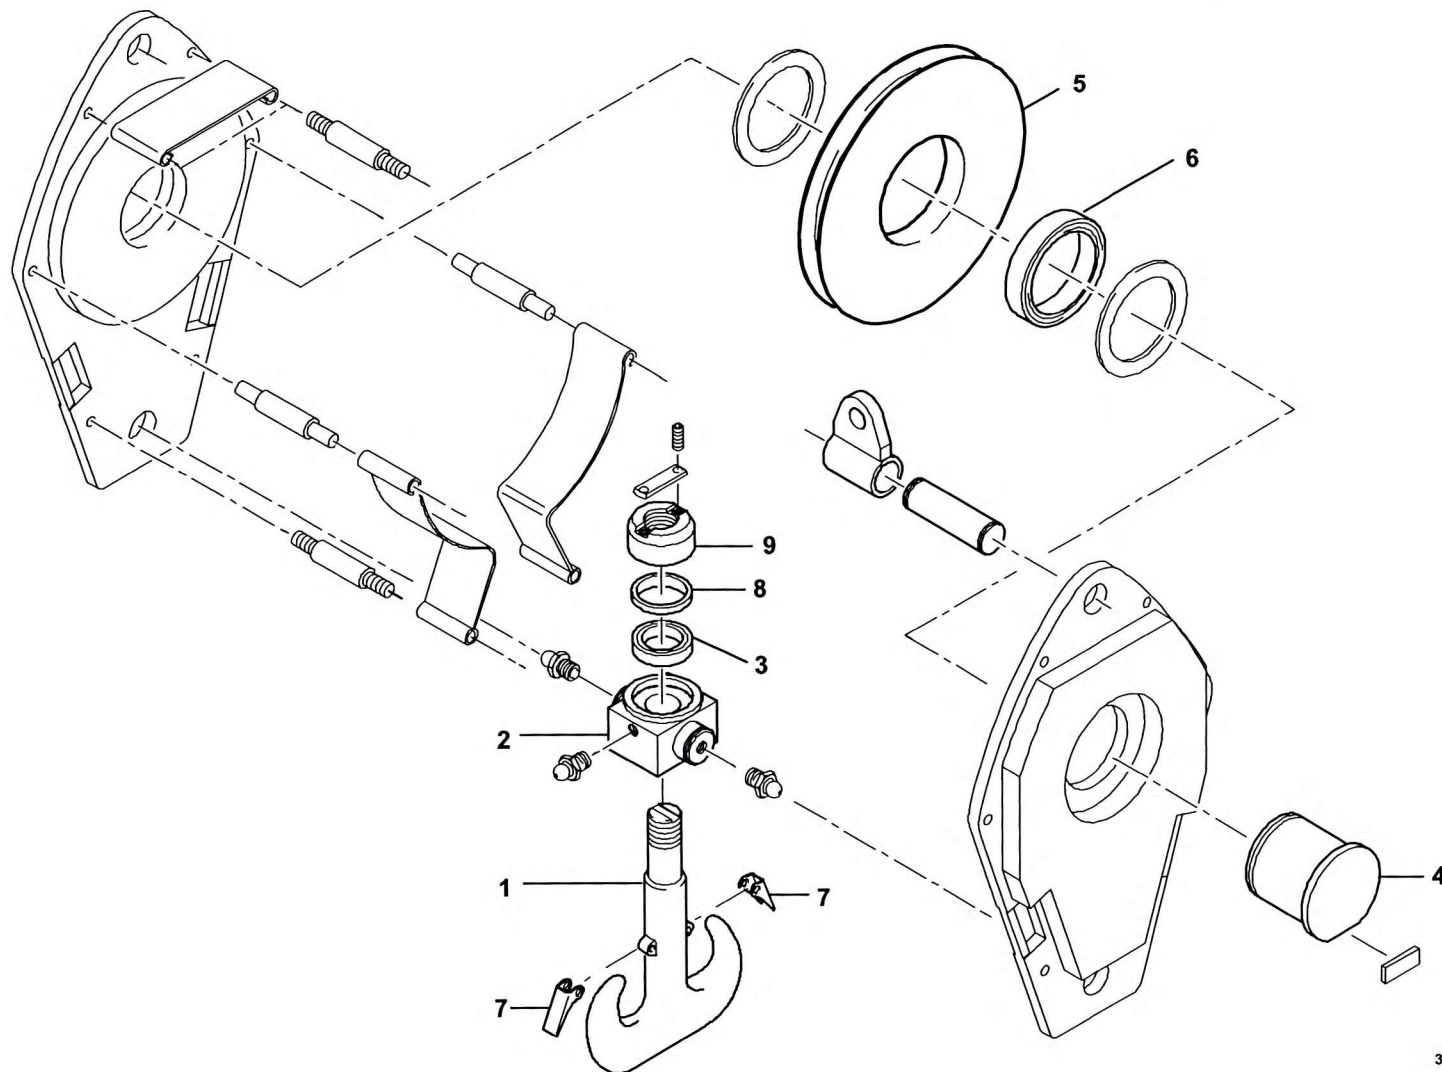

**GROVE**HAKENFLASCHE 20 T  
HOOK BLOCK 20 TBILDTAFEL  
PICTORIAL DISPLAY

11.06

3089185-ETL A

1/1

GMK 5095  
BE 705  
G 525

3089185-A-BL01-1106-0000